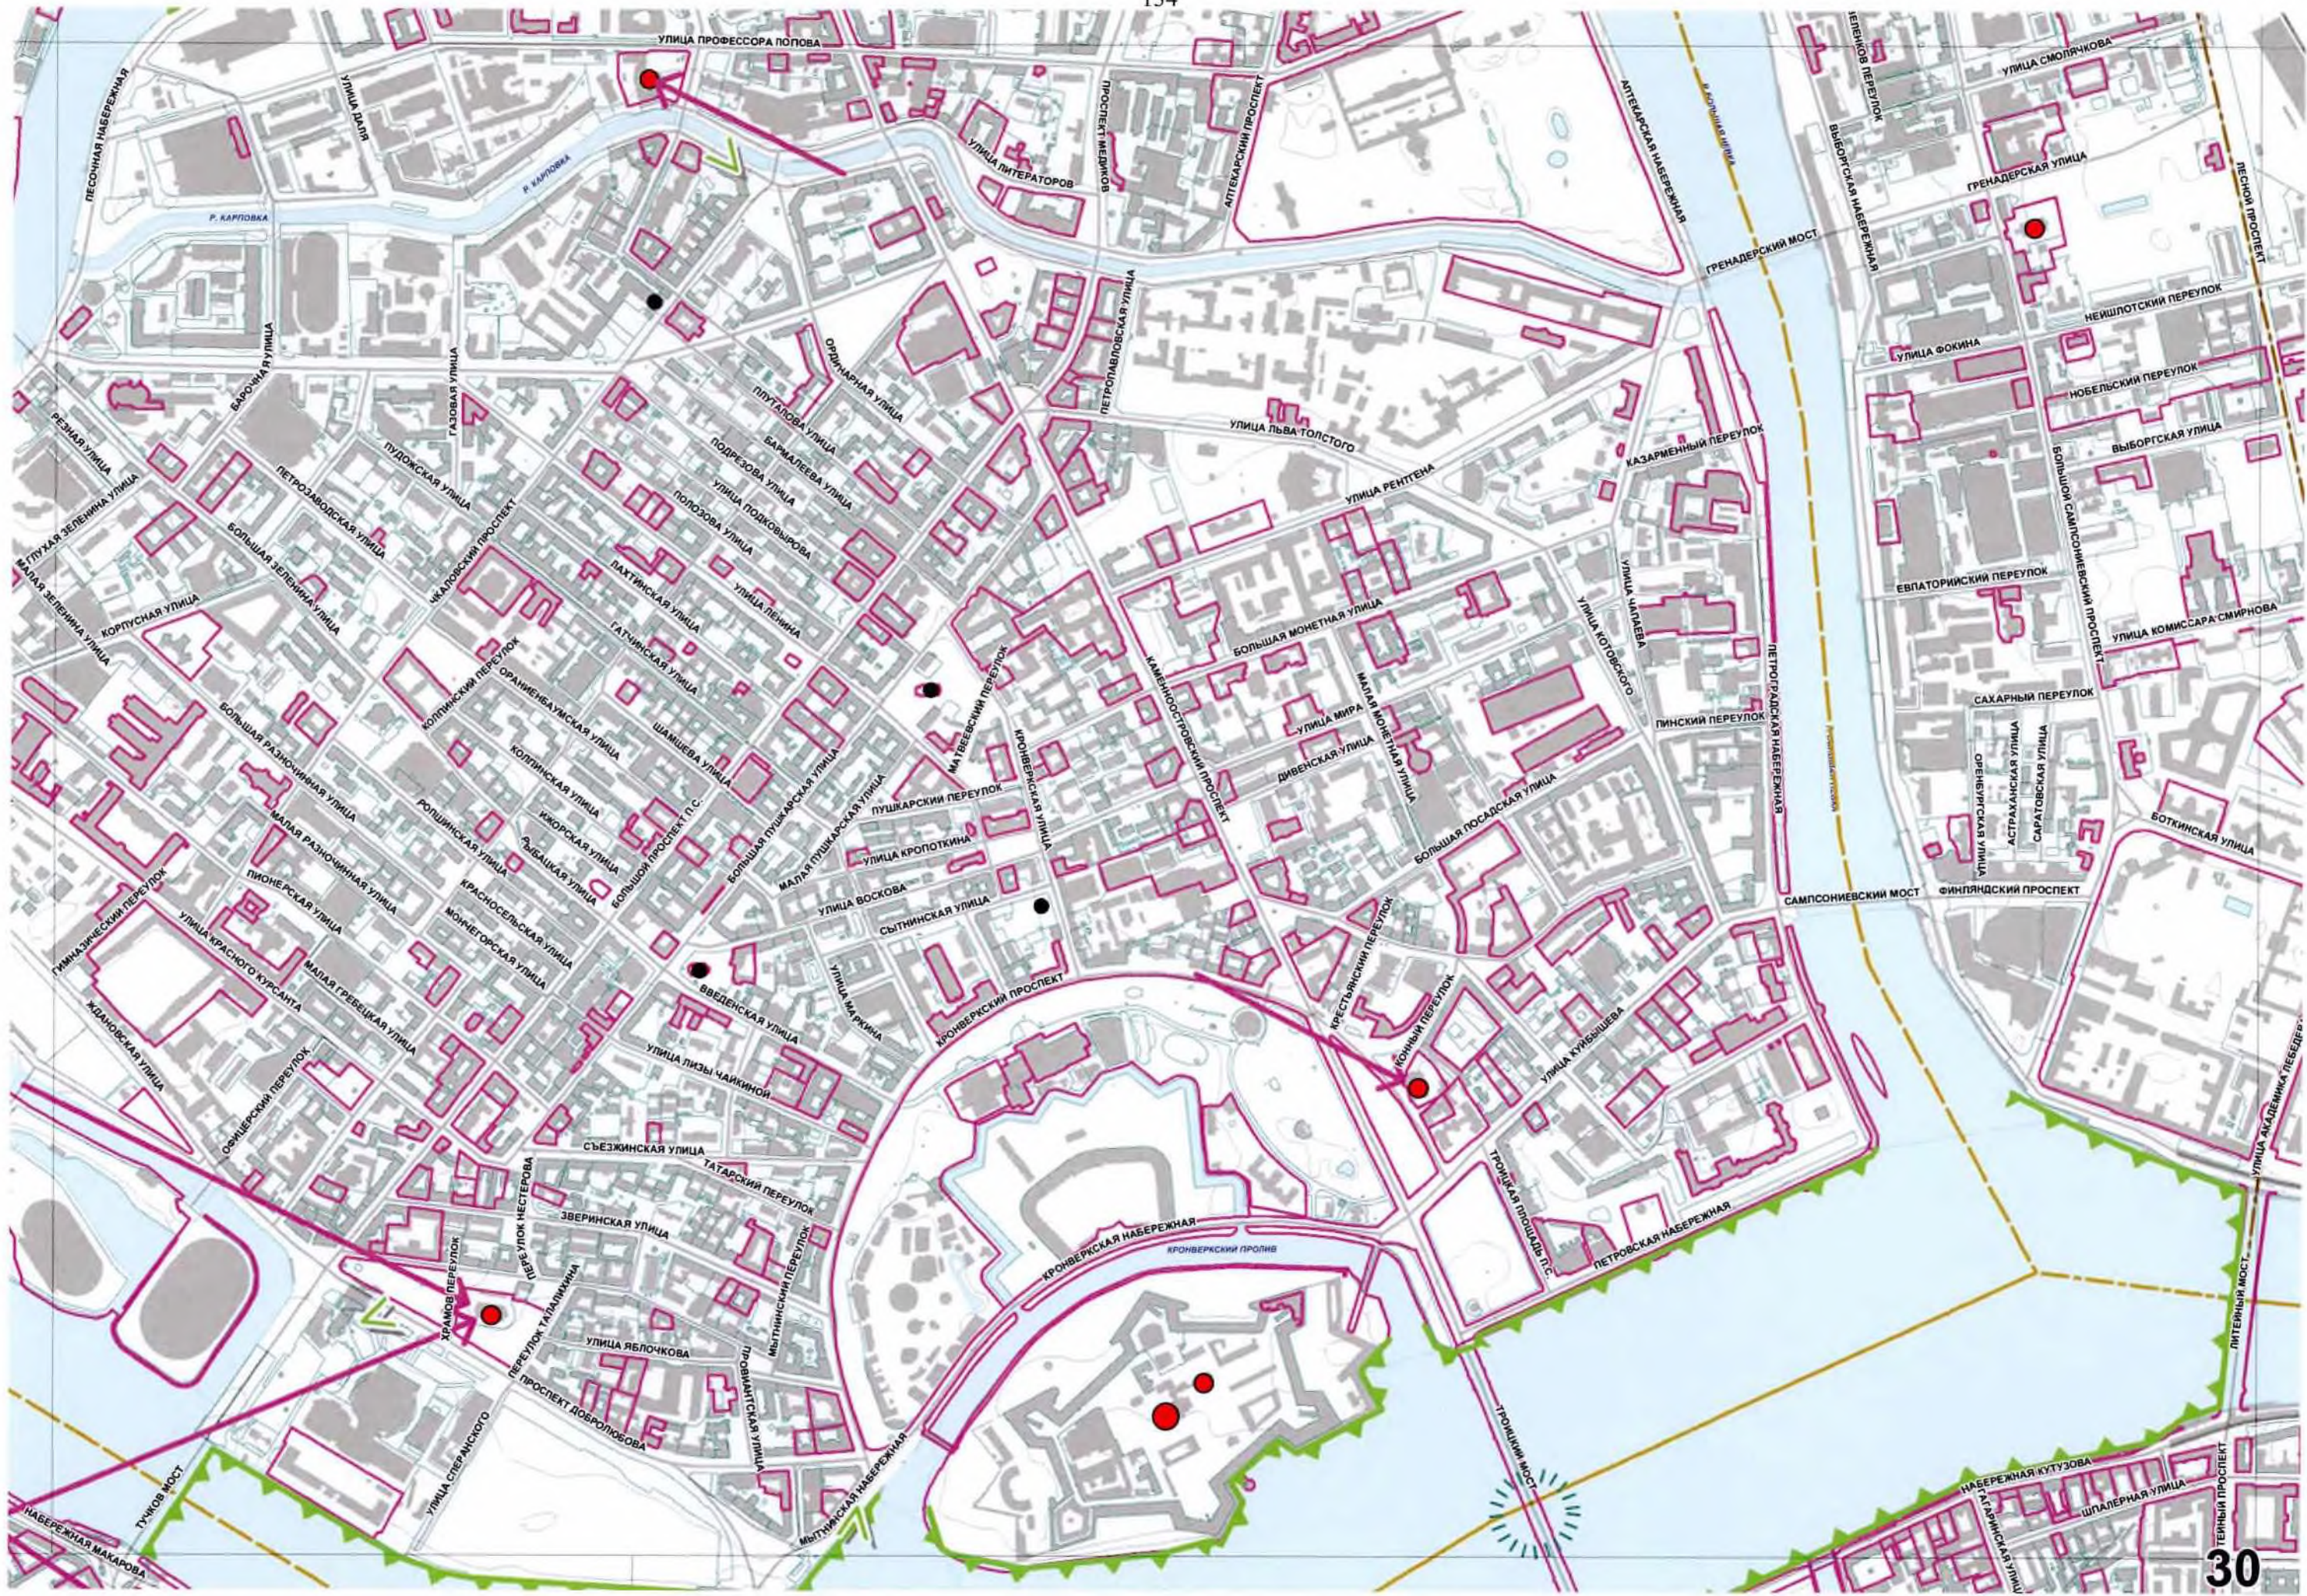

ПРОСПЕКТ МЕЧНИКОВА

ПИСКАРЕВСКИЙ ПРОСПЕКТ

БЕСТУЖЕВСКАЯ УЛИЦА

ЕКАТЕРИНСКИЙ ПРОСПЕКТ

ШАТЕРНАЯ УЛИЦА

ШАФИРОВСКИЙ ПРОСПЕКТ

ВОЛГО-ДОНСКОЙ ПРОСПЕКТ

Зотовский проспект

Лалинский проспект

Анисимовская дорога

Индустриальный проспект

ПРОСПЕКТ МАРШАЛА БЛЮХЕРА

УЛИЦА МАРШАЛА ТУХАЧЕВСКОГО

УЛИЦА БУРЕНИНА

ПРОСПЕКТ ЭНЕРГЕТИКОВ

САЛТЫКОВСКАЯ ДОРОГА

УЛАДСКИЙ ПЕРЕУЛОК

УЛИЦА ПОТАПОВА

УЛИЦА БАРАТОВИЧЕ

УЛИЦА КОЖИНЫ

УЛИЦА ХИМИКОВ

АКВАРЕЛЬНАЯ

1-Я ЛИ
2-Я ЛИНИЯ
3-Я ЛИ
4-Я ЛИ

НЕВСКАЯ ГУБА

НЕВСКАЯ ГУБА

МИЧМАНСКАЯ УЛИЦА

28

ПУШКОВСКОЕ ШОССЕ

Р. ПУШКОВА

ШУШАРСКАЯ ДОРОГА

ПЕТЕРБУРГСКОЕ ШОССЕ

ПЕРЕВЕНСКАЯ УЛИЦА