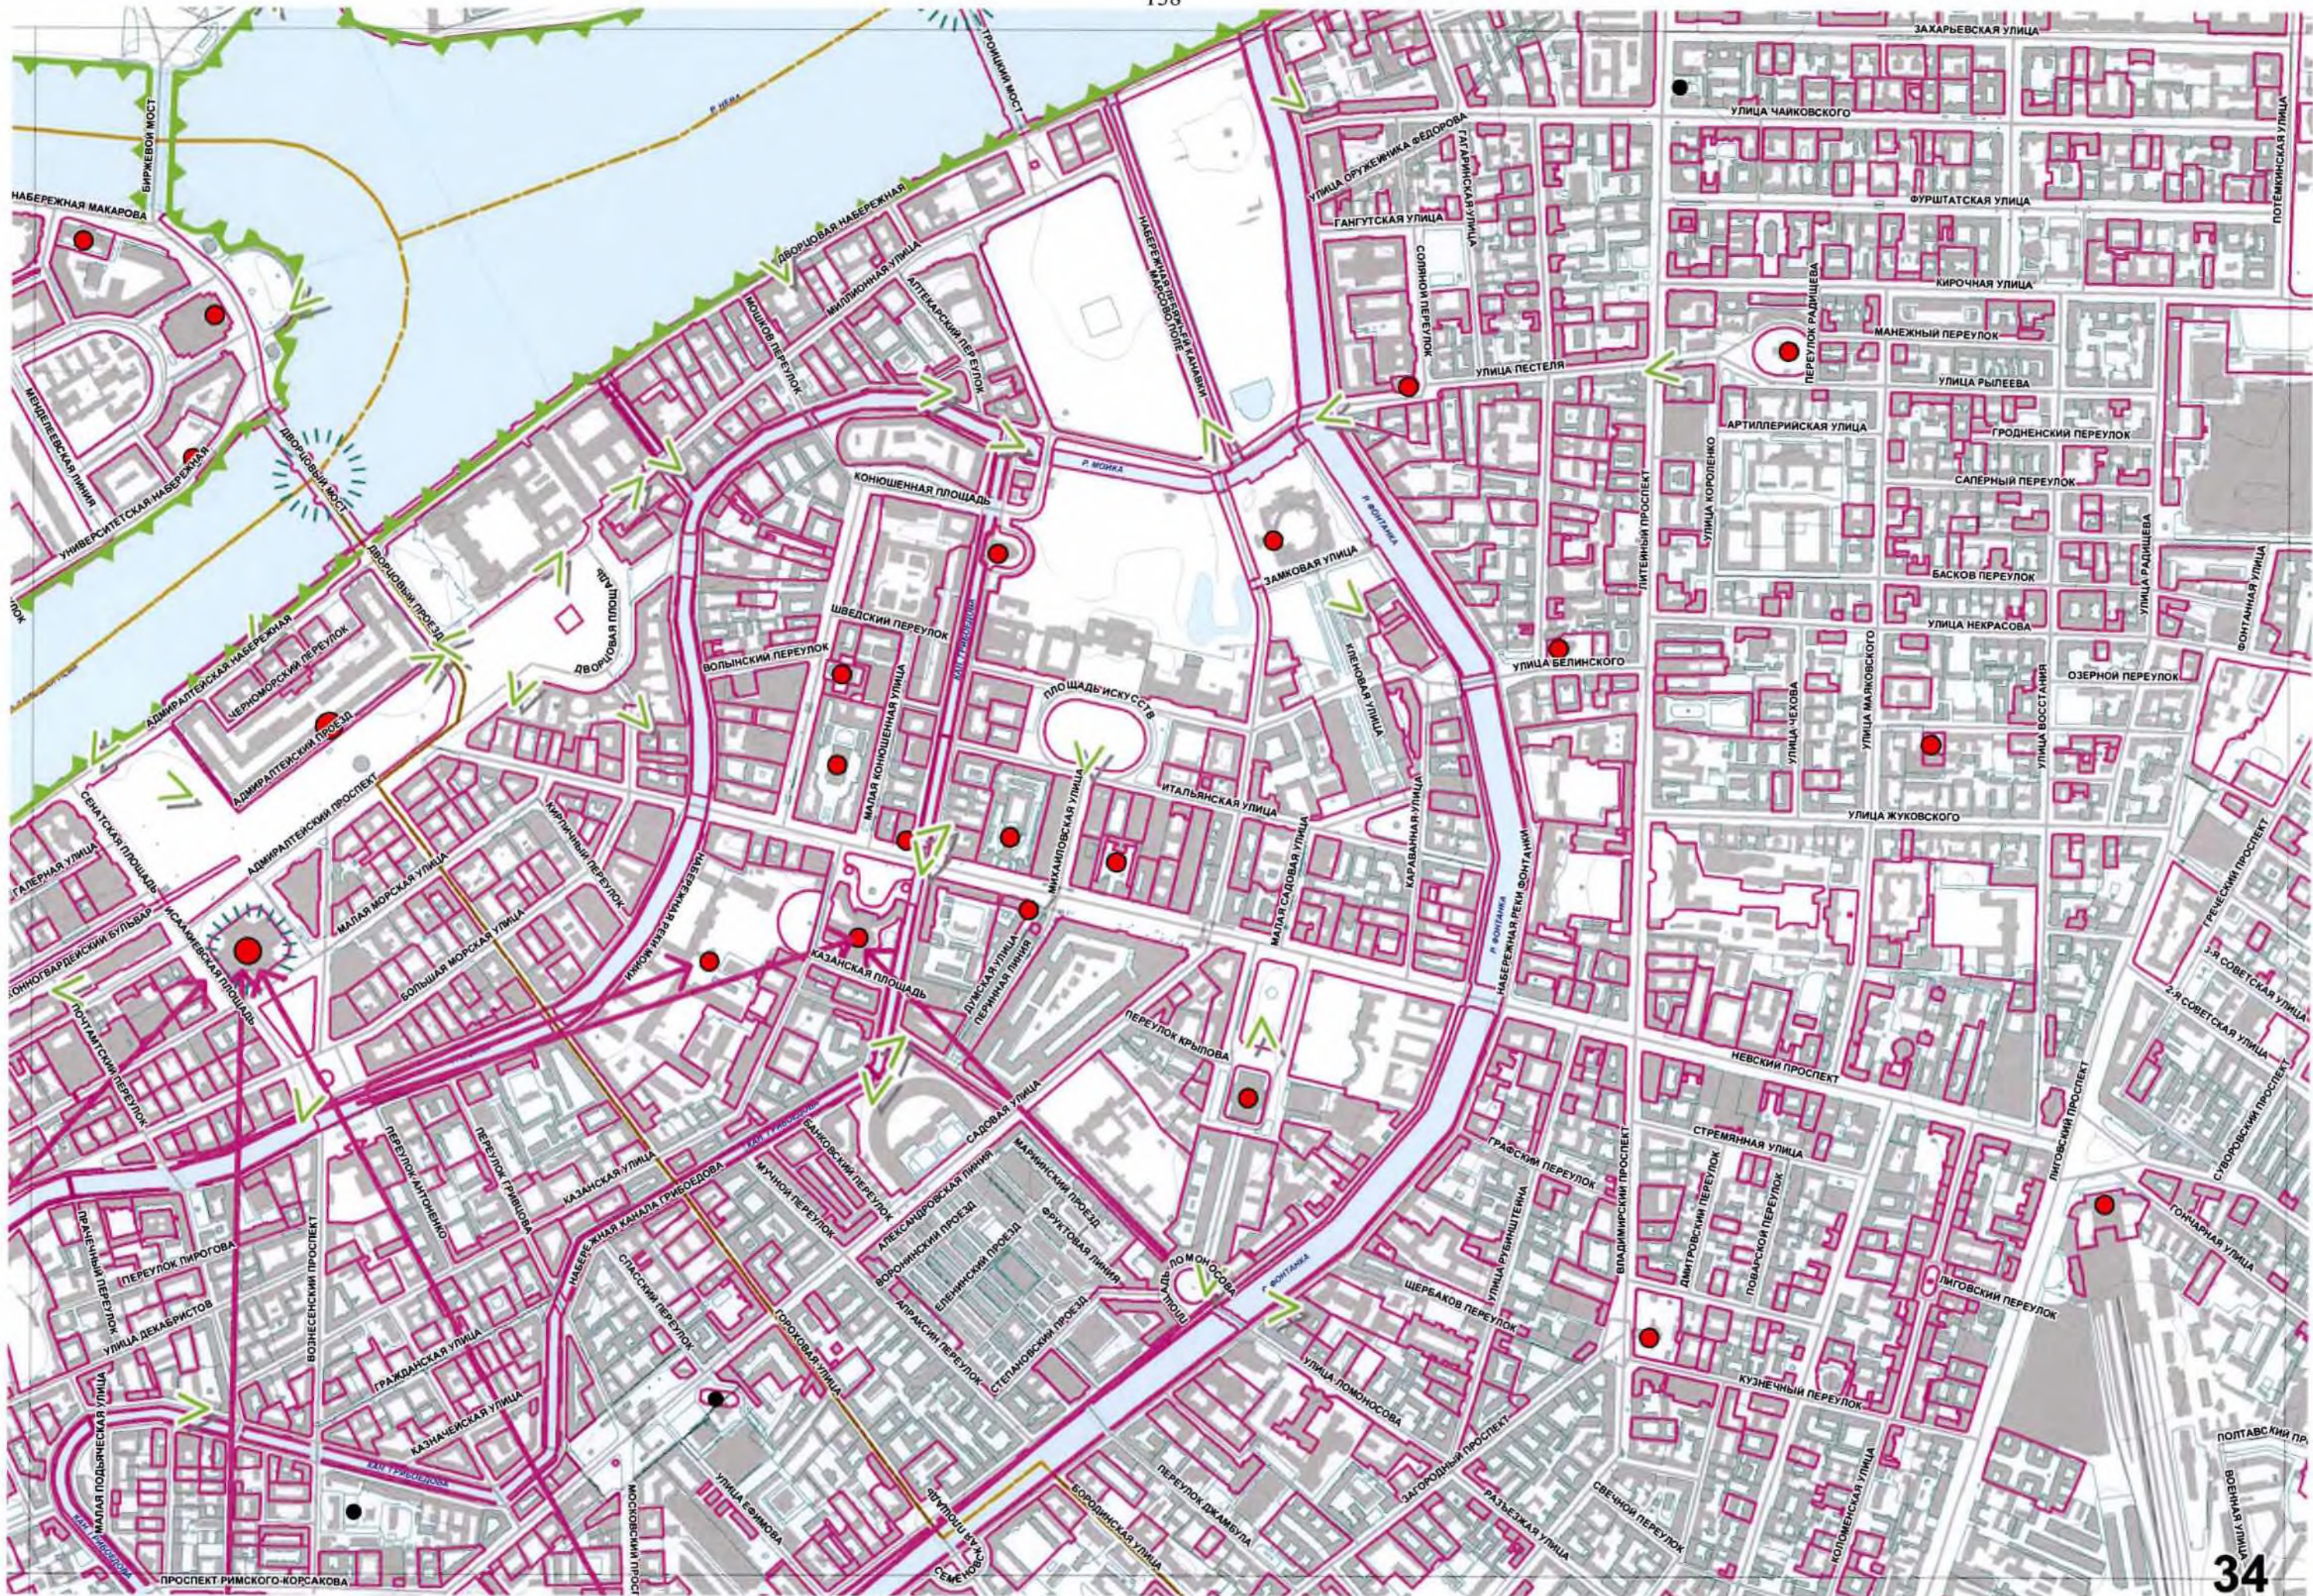

Лалинский проспект

Анисимовская дорога

Индустриальный проспект

ПРОСПЕКТ МАРШАЛА БЛЮХЕРА

УЛИЦА МАРШАЛА ТУХАЧЕВСКОГО

УЛИЦА БУРЕНИНА

ПРОСПЕКТ ЭНЕРГЕТИКОВ

САЛТЫКОВСКАЯ ДОРОГА

УЛАДСКИЙ ПЕРЕУЛОК

УЛИЦА ПОТАПОВА

УЛИЦА БАРАТОВИЧЕ

УЛИЦА КОЖИНЫ

УЛИЦА ХИМИКОВ

АКВАРЕЛЬНАЯ

1-Я ЛИ
2-Я ЛИНИЯ
3-Я ЛИ
4-Я ЛИ

НЕВСКАЯ ГУБА

НЕВСКАЯ ГУБА

МИЧМАНСКАЯ УЛИЦА

28

ПУШКОВСКОЕ ШОССЕ

Р. ПУШКОВА

ШУШАРСКАЯ ДОРОГА

ПЕТЕРБУРГСКОЕ ШОССЕ

ПЕРЕВЕНСКАЯ УЛИЦА

СОКОЛНИЦАЯ УЛИЦА

ОБРАЗЦОВАЯ УЛИЦА

САРИКАЯ УЛИЦА

КОКОЛЕВСКАЯ УЛИЦА

Р. ПУШКОВА

ВОЛХОВСКОЕ ШОССЕ

посёл