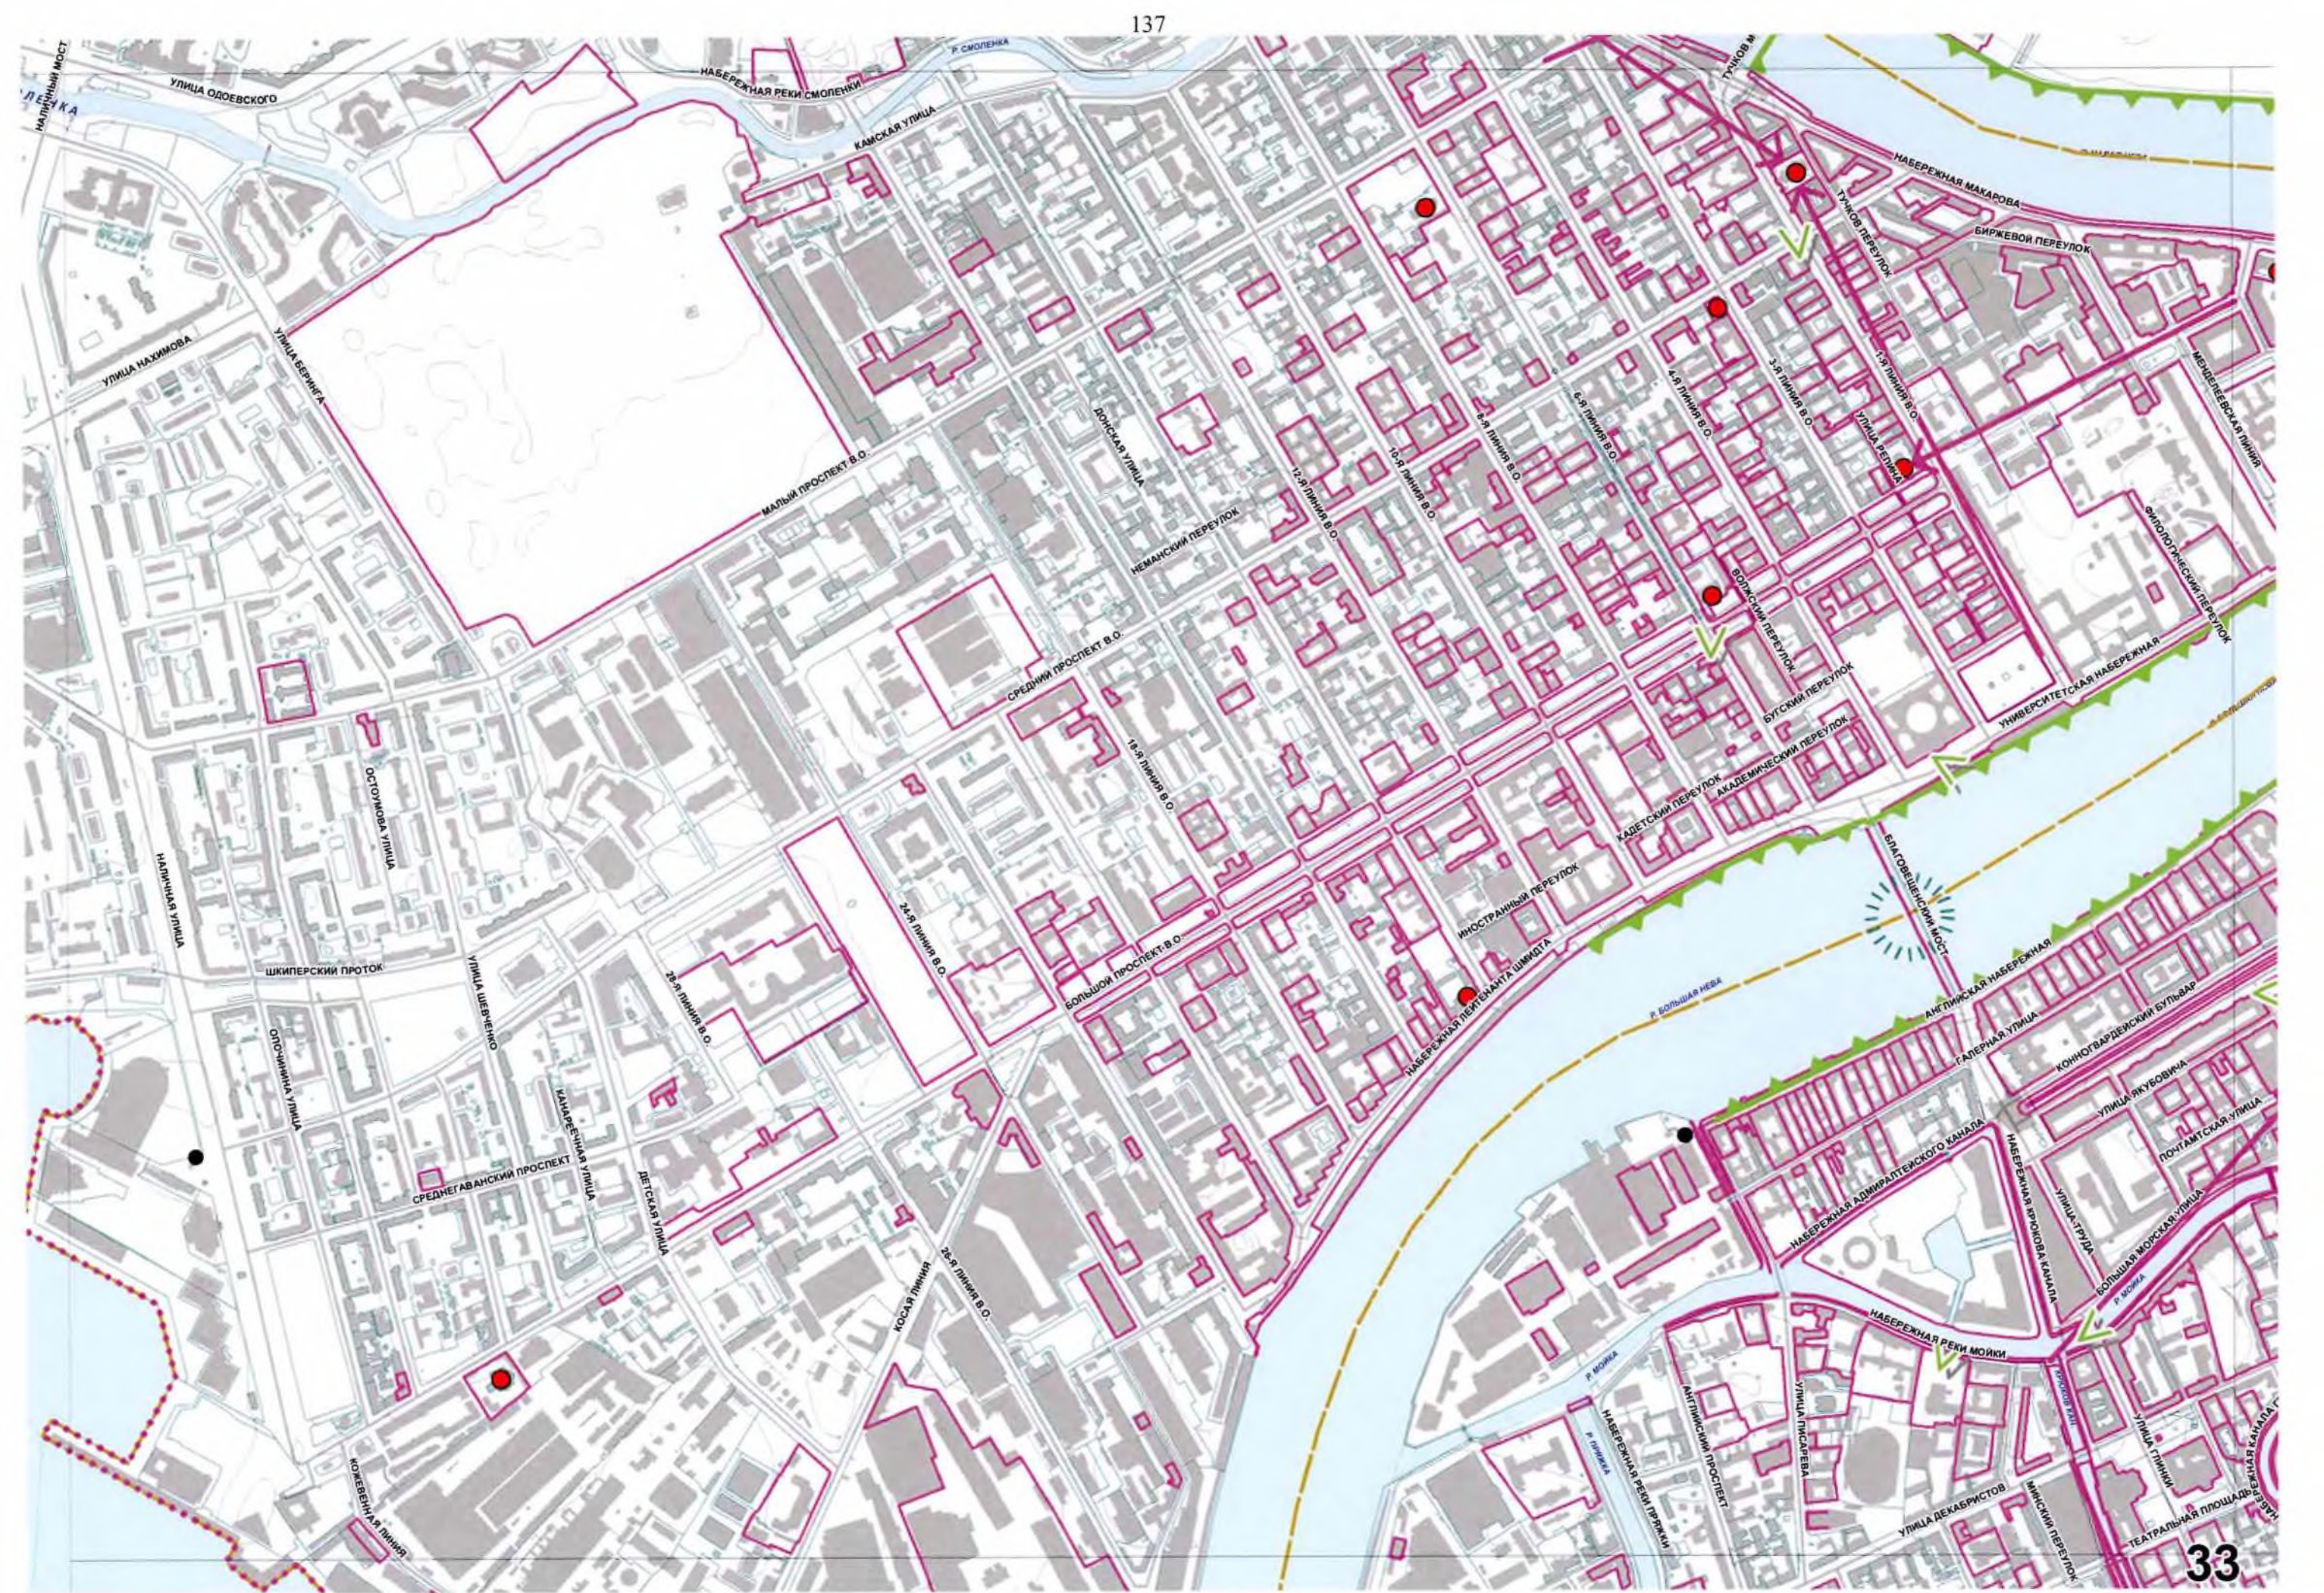

Лалинский проспект

Анисимовская дорога

Индустриальный проспект

ПРОСПЕКТ МАРШАЛА БЛЮХЕРА

УЛИЦА МАРШАЛА ТУХАЧЕВСКОГО

УЛИЦА БУРЕНИНА

ПРОСПЕКТ ЭНЕРГЕТИКОВ

САЛТЫКОВСКАЯ ДОРОГА

УЛАДСКИЙ ПЕРЕУЛОК

УЛИЦА ПОТАПОВА

УЛИЦА БАРАТОВИЧЕ

УЛИЦА КОЖИНЫ

УЛИЦА ХИМИКОВ

АКВАРЕЛЬНАЯ

1-Я ЛИ
2-Я ЛИНИЯ
3-Я ЛИ
4-Я ЛИ

НЕВСКАЯ ГУБА

НЕВСКАЯ ГУБА

МИЧМАНСКАЯ УЛИЦА

28

ПУШКОВСКОЕ ШОССЕ

Р. ПУШКОВА

ШУШАРСКАЯ ДОРОГА

ПЕТЕРБУРГСКОЕ ШОССЕ

ПЕРЕВЕНСКАЯ УЛИЦА

СОКОЛНИЦАЯ УЛИЦА

ОБРАЗЦОВАЯ УЛИЦА

САРИКАЯ УЛИЦА

КОКОЛЕВСКАЯ УЛИЦА

Р. ПУШКОВА

ВОЛХОВСКОЕ ШОССЕ

посёл